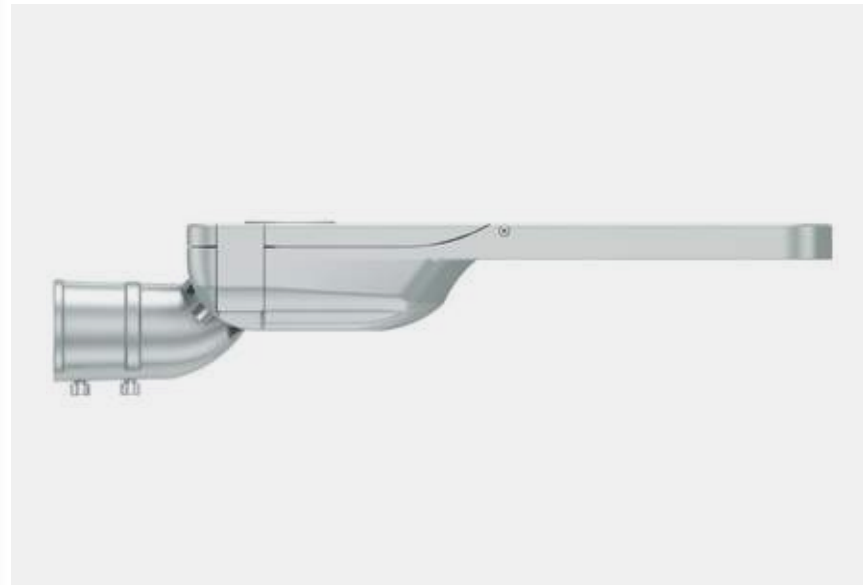

GR

ΤΥΠΟΣ	LED
ΒΑΘΜΟΣ ΠΡΟΣΤΑΣΙΑΣ	IP66, IK10
ΚΛΑΣΗ ΜΟΝΩΣΗΣ	Class I (βασικό), Class II
ΤΟΠΟΘΕΤΗΣΗ	Φ60mm, σε Βραχίονα ή σε Κορυφή ιστού
ΟΝΟΜΑΣΤΙΚΗ ΙΣΧΥΣ	10–240W
ΦΩΤΕΙΝΟΤΗΤΑ	1500–39500lm
ΑΠΟΔΟΣΗ ΦΩΤΙΣΤΙΚΟΥ	140–170lm/W
ΘΕΡΜΟΚΡΑΣΙΑ ΧΡΩΜΑΤΟΣ	4000K (βασικό), 3000K
CRI	CRI ≥70 (βασικό), CRI ≥80
ΧΡΩΜΑ	Deep grey–RAL 9007
ΕΞΥΠΝΗ ΔΙΑΧΕΙΡΙΣΗ	
ΦΩΤΙΣΜΟΣ	Ναι (προαιρετικό)
ΔΙΑΡΚΕΙΑ ΖΩΗΣ	≥100.000hrs
ΠΙΣΤΟΠΟΙΗΣΕΙΣ	CE, ENEC, ENEC+

EN

TYPE	LED
PROTECTION DEGREE	IP66 | IK10
INSULATION CLASS	Class I (default), Class II
MOUNTING	Φ60mm, Post-top or Side-entry
RATED POWER	10–240W
LUMINOUS FLUX	1500–39500lm
EFFICACY	140–170lm/W
CORRELATED COLOR TEMPERATURE	4000K (default), 3000K
CRI	CRI ≥70 (default), CRI ≥80
COLOR	Deep grey–RAL 9007
SMART LIGHTING MANAGEMENT	Yes (optional)
LIFETIME	≥100.000hrs
CERTIFICATIONS	CE, ENEC, ENEC+

26—27

POLIS II

ΟΔΙΚΟΣ ΦΩΤΙΣΜΟΣ
ROAD LIGHTING