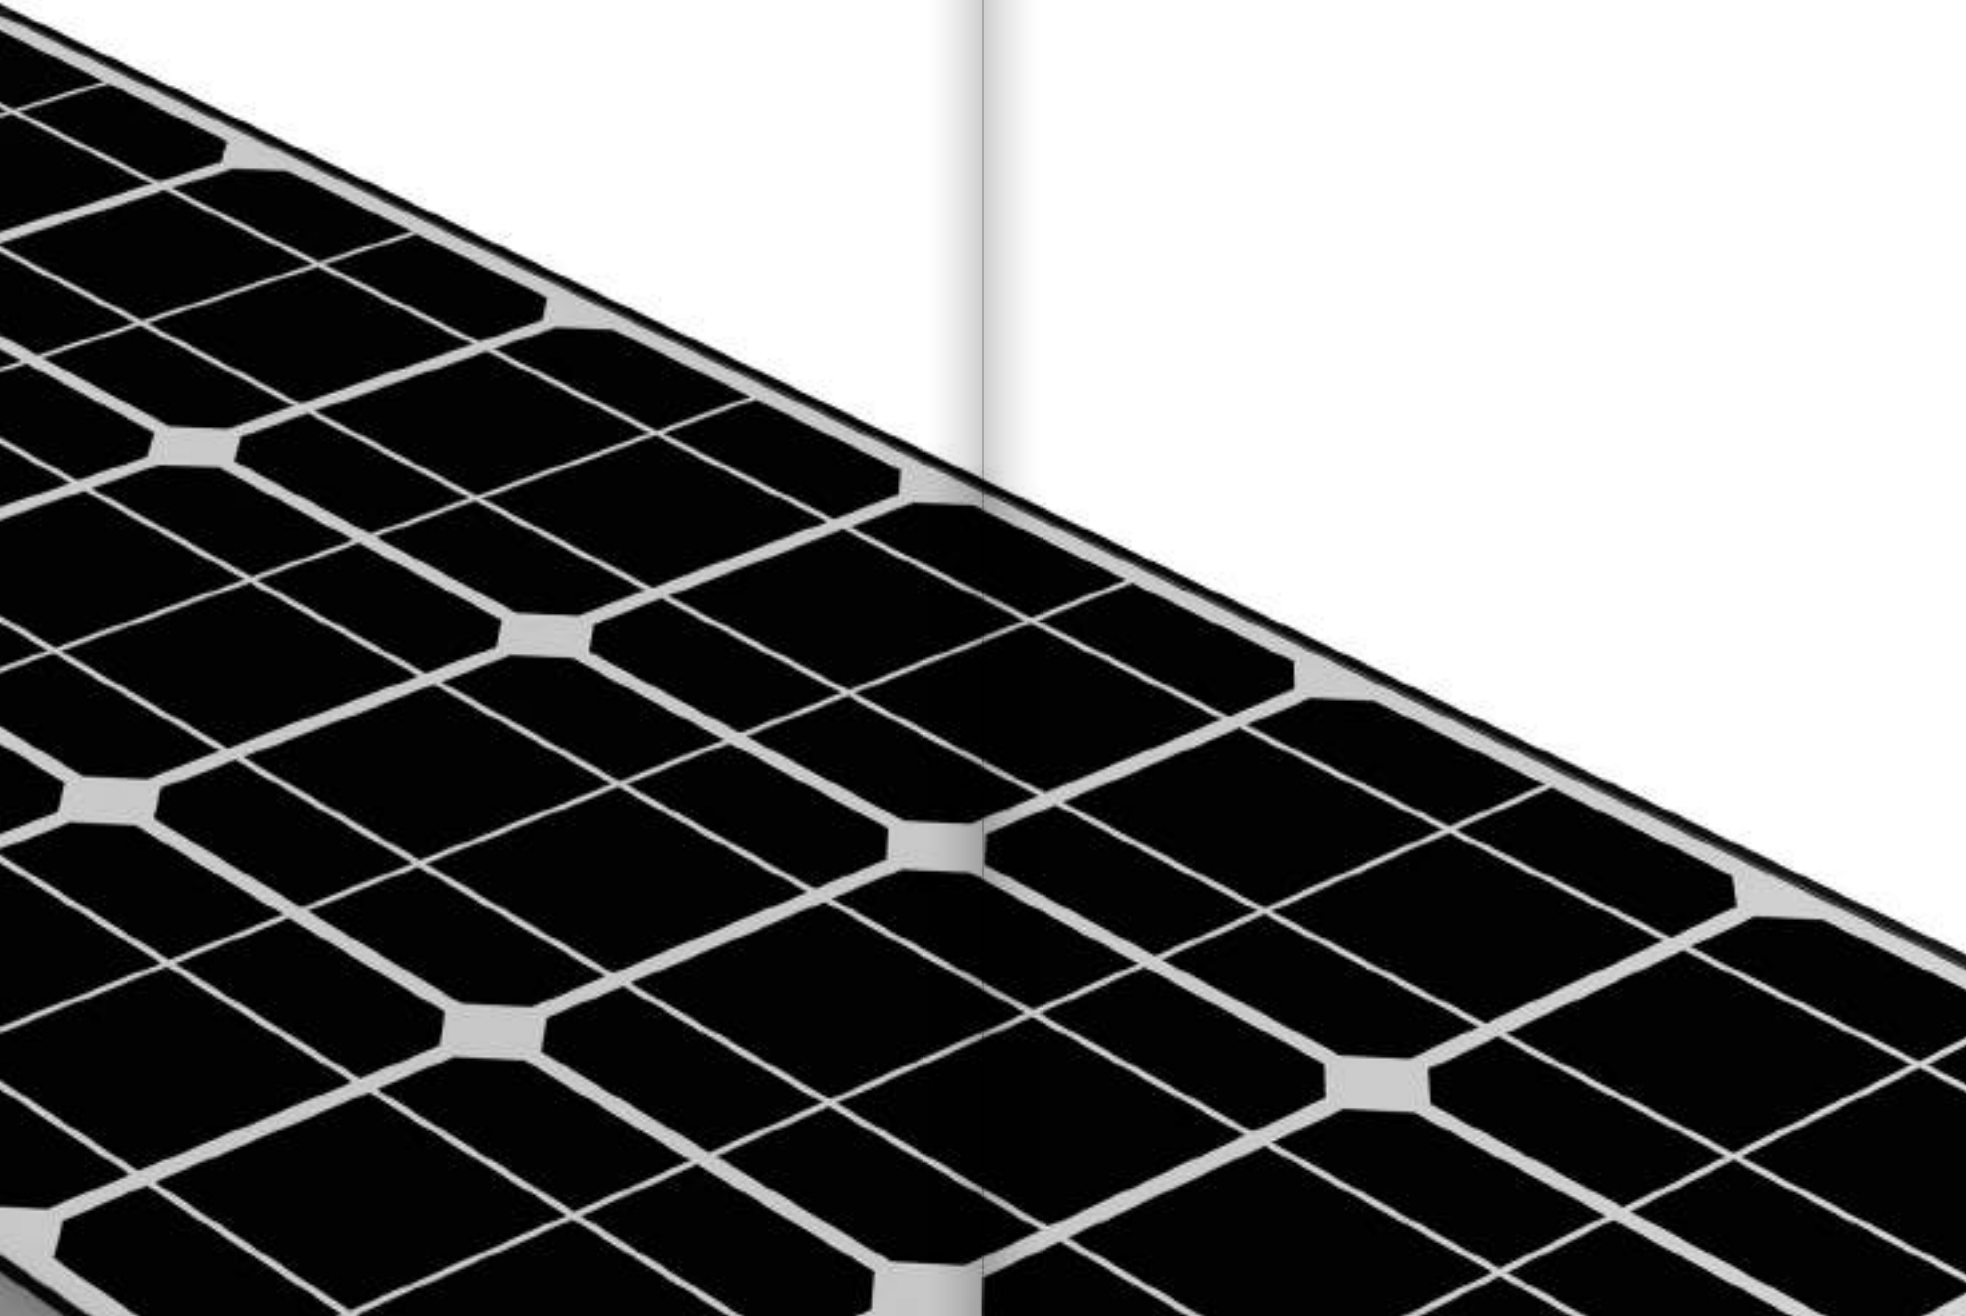

LED

LIGHTING
SOLUTIONS

INDEX

Road lighting
Οδικός Φωτισμός

Elite
Polis
Polis II
Strada
Capri
Mirage
Star
Star ST
Luna

18

Urban lighting
Αστικός Φωτισμός

Astra 500
Astra 520
Ultra-T
Ultra-FL
Ultra
Prisma
Fontana-A
Eco-Globo
Sfera
Lavinia
City
City-T
City-E
City-E/T1
City II
City-T II
Galaxy II
Galaxy-T II
Galaxy
Tetra
Corona 780
Corona Simple
Imperial
Campana